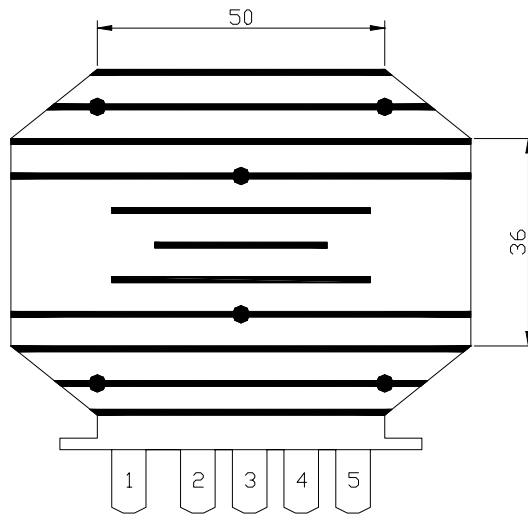

Generator Typ Kubota 64011

Regler / Schaltplan

	Bearbeiter	Datum			Blatt
	A. Kraye	01.10.2001			1/2

Generator Typ Kubota	Regler / Schaltplan
-----------------------------	----------------------------

	Bearbeiter	Datum			Blatt
	A. Kraye	01.10.2001			2 / 2