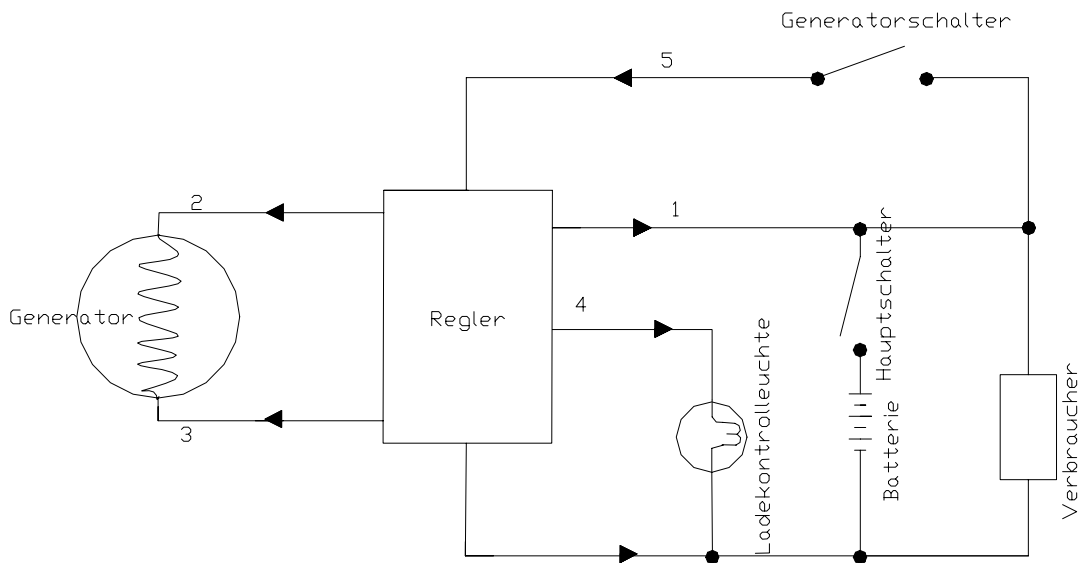

Generator Typ Kubota 64011

Regler / Schaltplan

	Bearbeiter	Datum			Blatt
	A. Kraye	01.10.2001			1/2

Generator Typ Kubota	Regler / Schaltplan
-----------------------------	----------------------------

	Bearbeiter	Datum			Blatt
	A. Kraye	01.10.2001			2 / 2