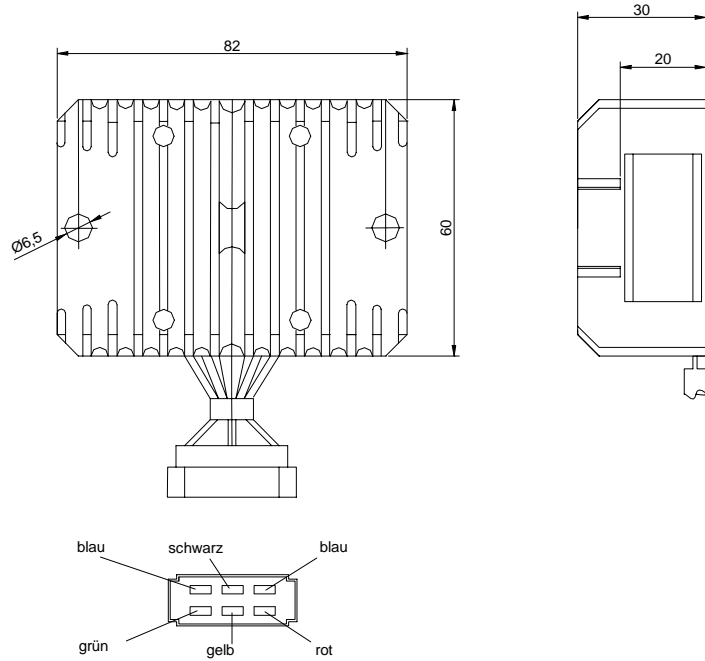

Generator Typ Kubota 64011

Regler / Schaltplan

	Bearbeiter	Datum			Blatt
	A. Kraye	01.10.2001			1/2

Generator Typ Kubota	Regler / Schaltplan
-----------------------------	----------------------------

	Bearbeiter	Datum			Blatt
	A. Kraye	01.10.2001			2 / 2