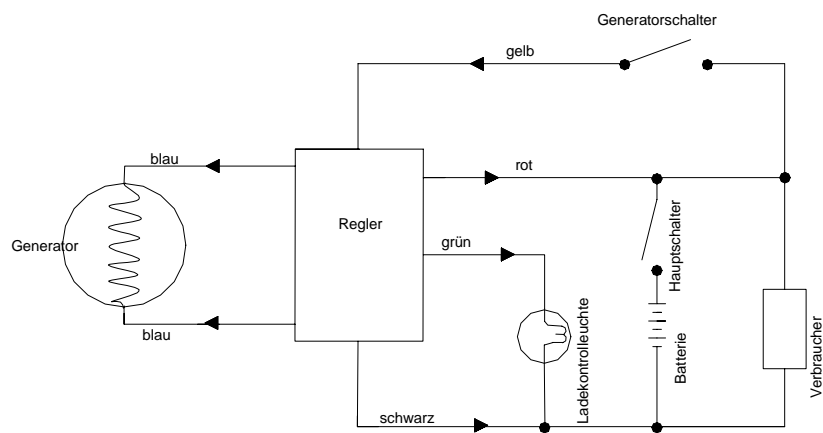

Generator Typ Kubota 64011

Regler / Schaltplan

	Bearbeiter	Datum			Blatt
	A. Kraye	01.10.2001			1/2

Generator Typ Kubota	Regler / Schaltplan
-----------------------------	----------------------------

	Bearbeiter	Datum			Blatt
	A. Kraye	01.10.2001			2 / 2